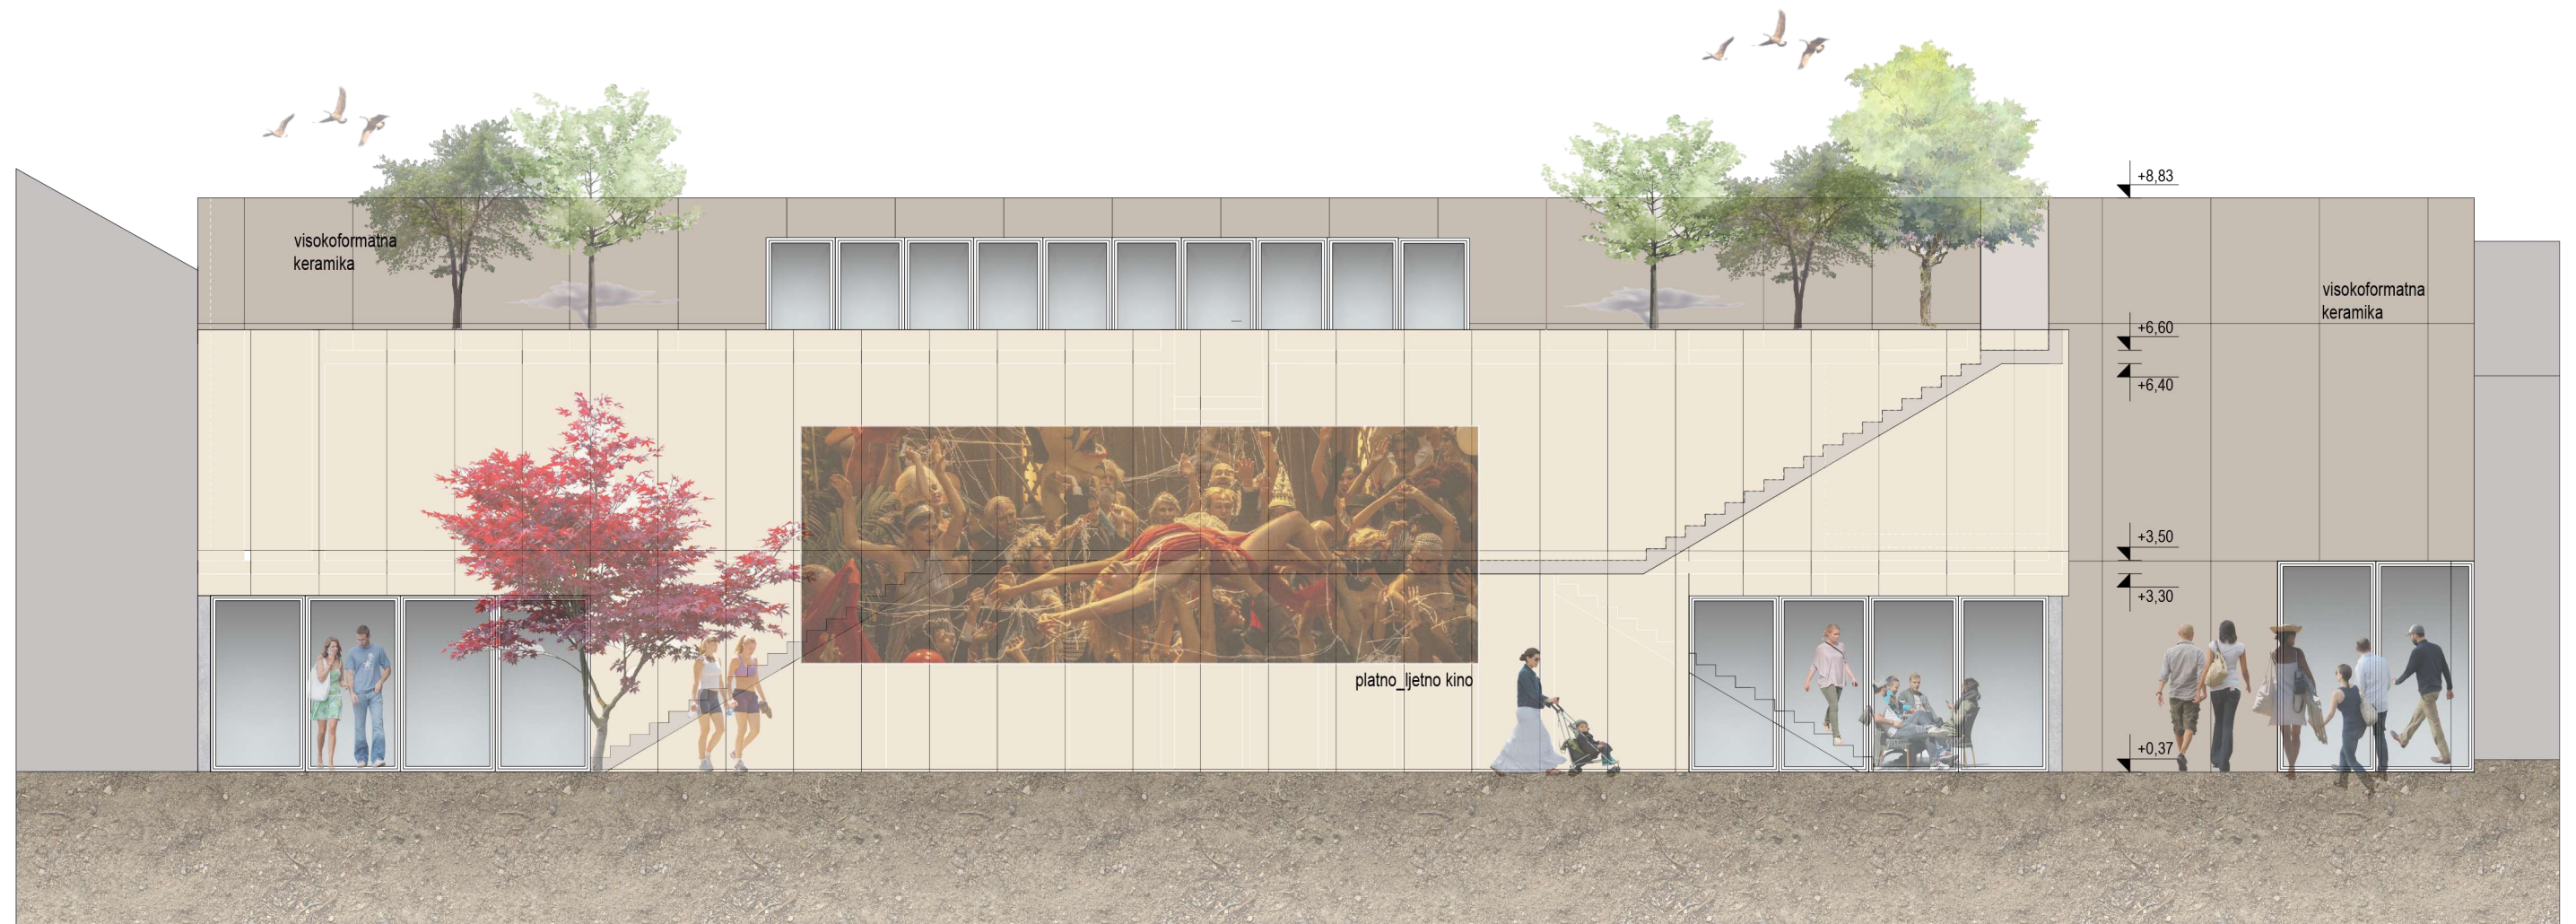

PROJECT BY ARX D.O.O.

0 1 5 10

KINO _ MURTER
PROČELJE SJEVEROISTOK