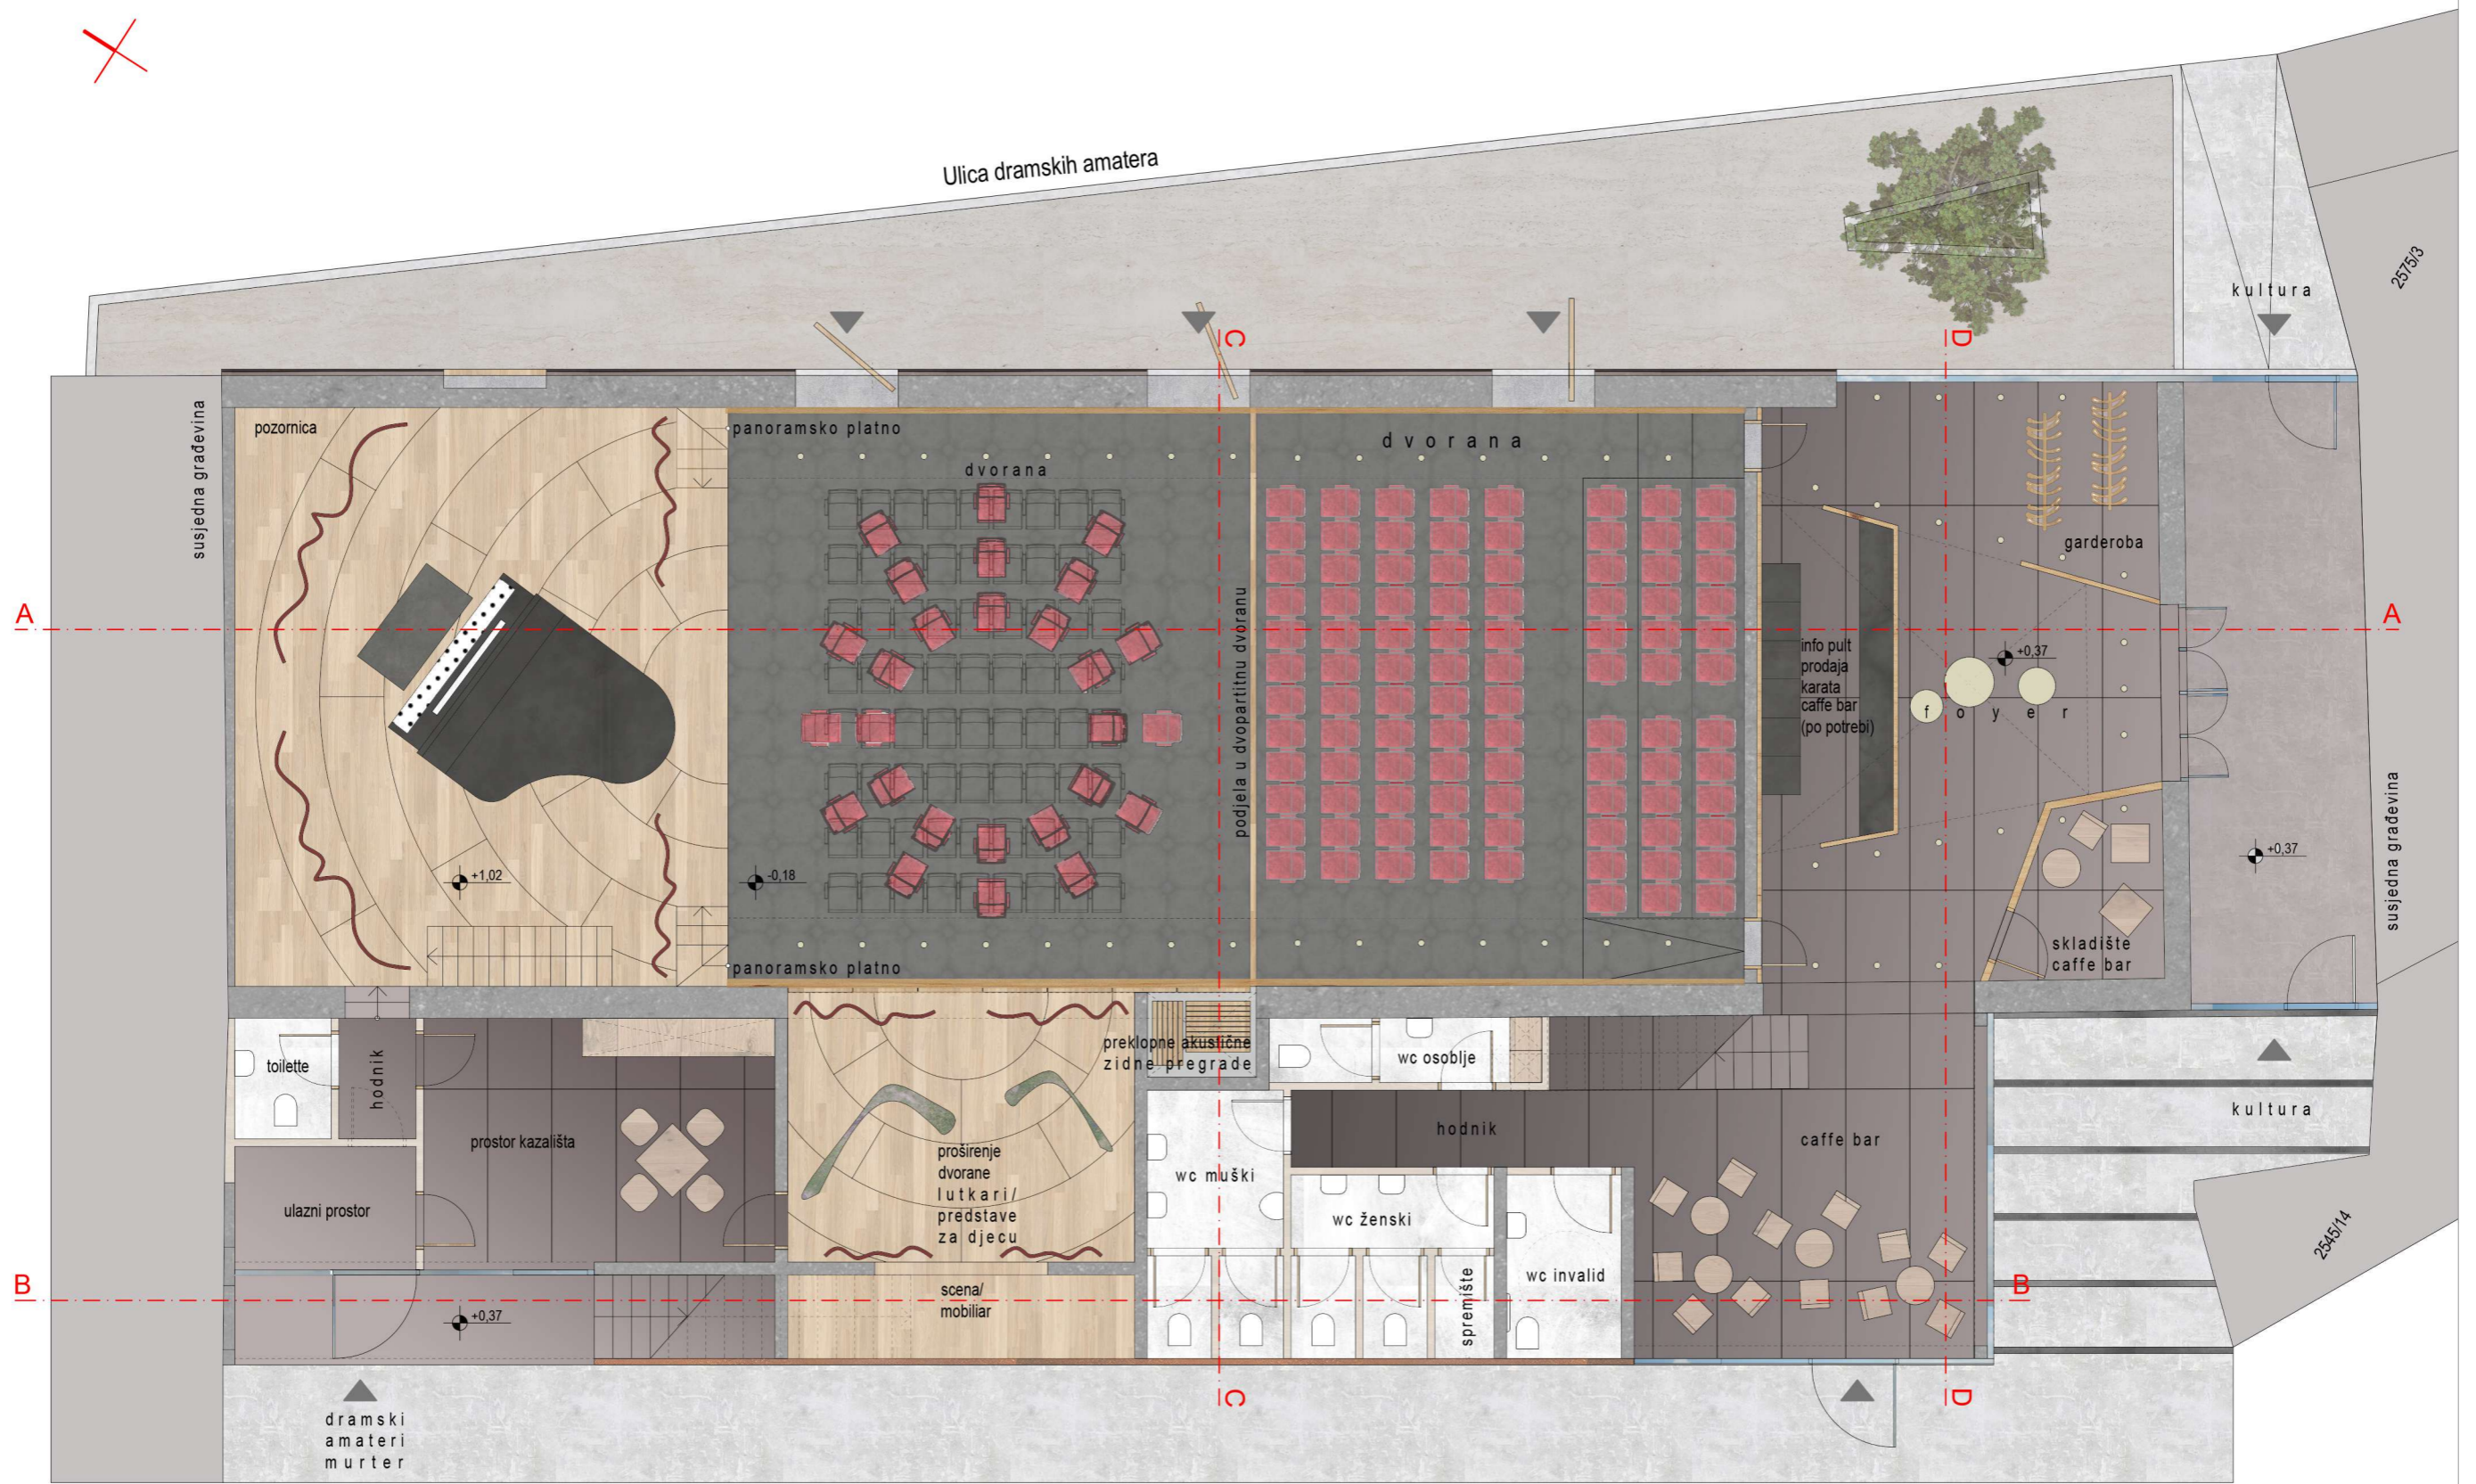

Ulica dramskih amatera