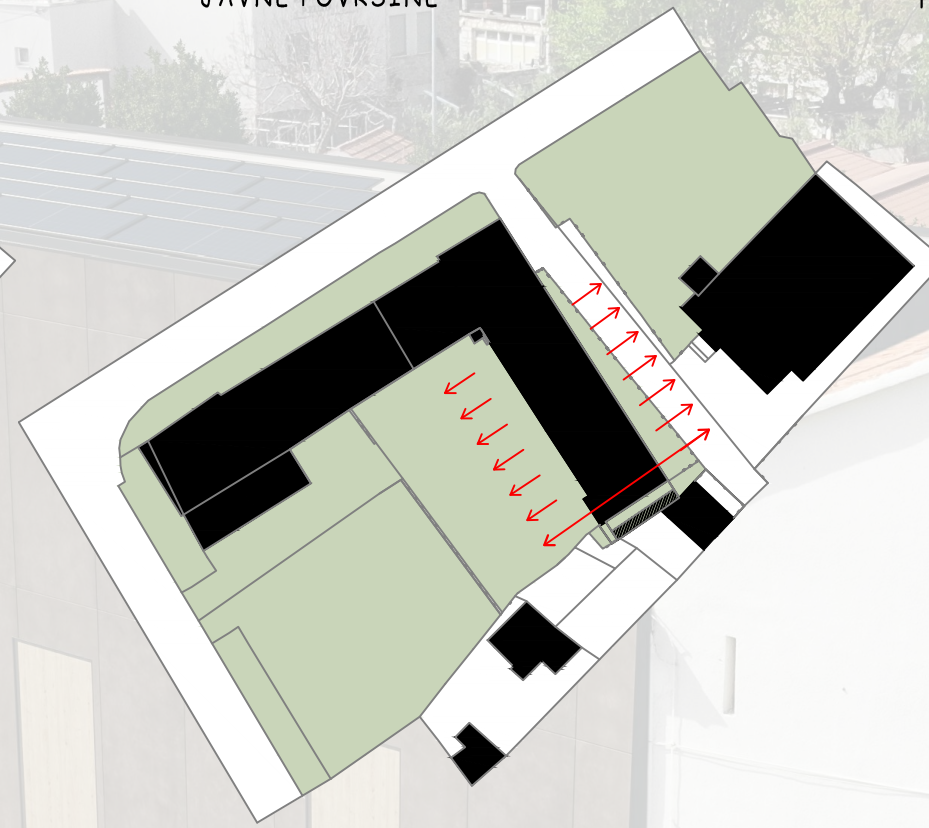

KINO DVORANA ŽUT

Project by ARX d.o.o.

PROJECT BY ARX D.O.O.

SITUACIJA

AKTIVACIJA POSTOJEĆE
JAVNE POVRŠINE

PRENAMJENA DIJELA PARKIRALIŠTA U
PROSTOR SADRŽAJA NA OTVORENOM

FOTOGRAFIJE IZ ZRAKA

KINO _ MURTER
ANALIZA POSTOJEĆEG STANJA