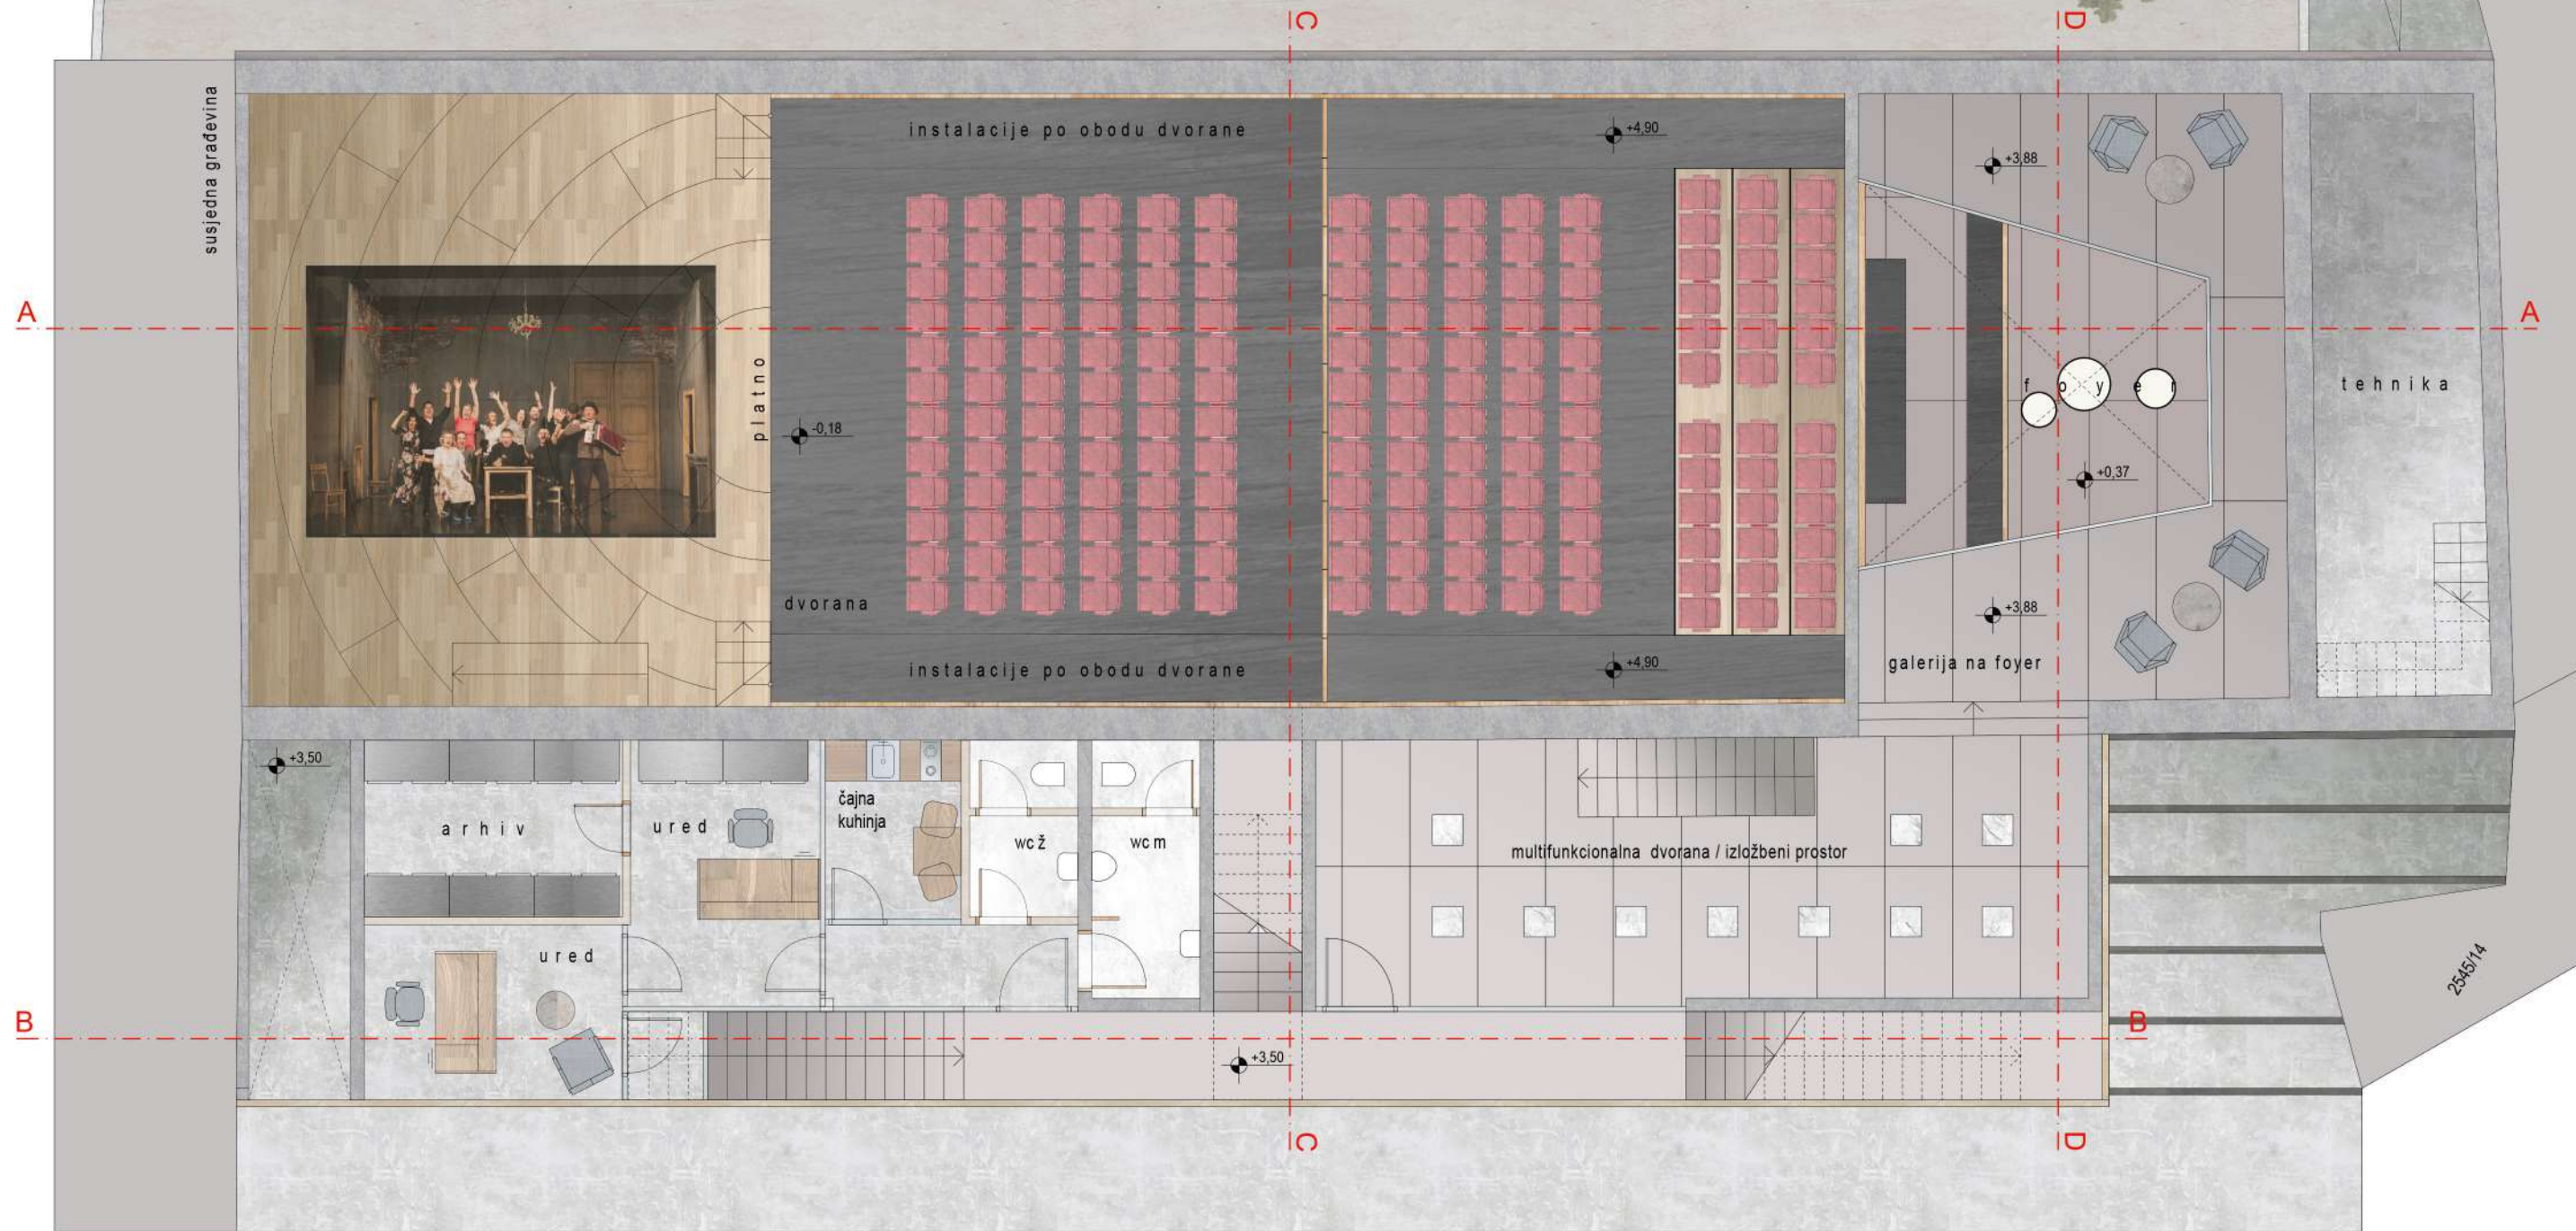

Ulica dramskih amatera