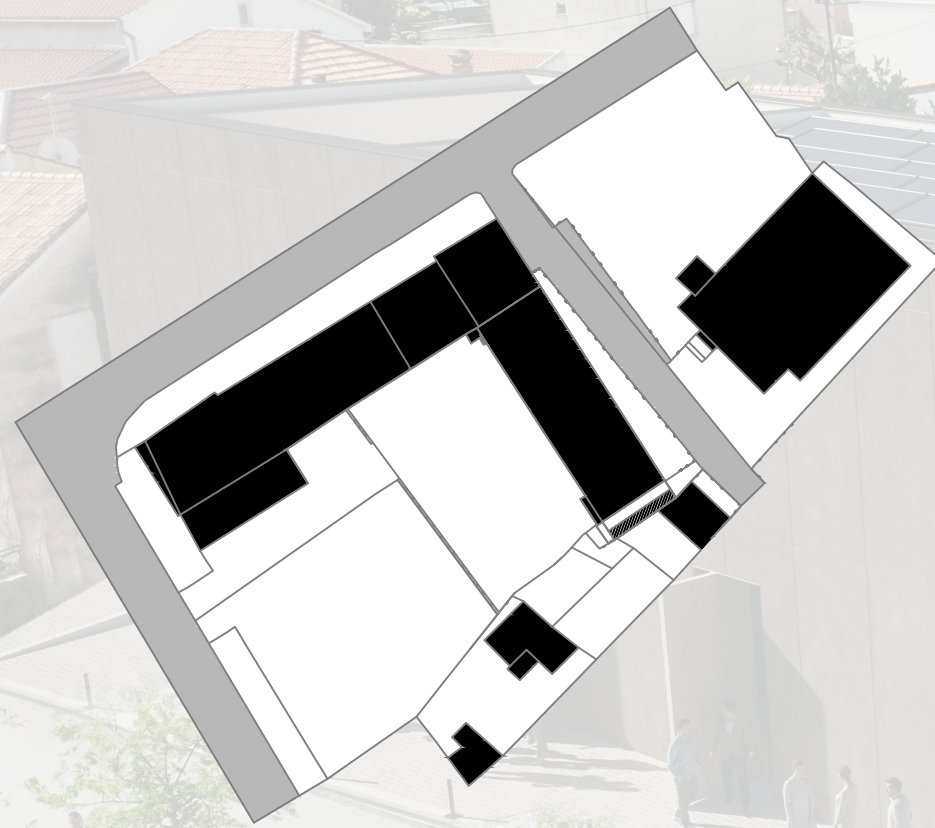

KINO DVORANA ŽUT

Project by ARX d.o.o.

PROJECT BY ARX D.O.O.

SITUACIJA

AKTIVACIJA POSTOJEĆE
JAVNE POVRŠINE

PRENAMJENA DIJELA PARKIRALIŠTA U
PROSTOR SADRŽAJA NA OTVORENOM

FOTOGRAFIJE IZ ZRAKA

KINO _ MURTER
ANALIZA POSTOJEĆEG STANJA