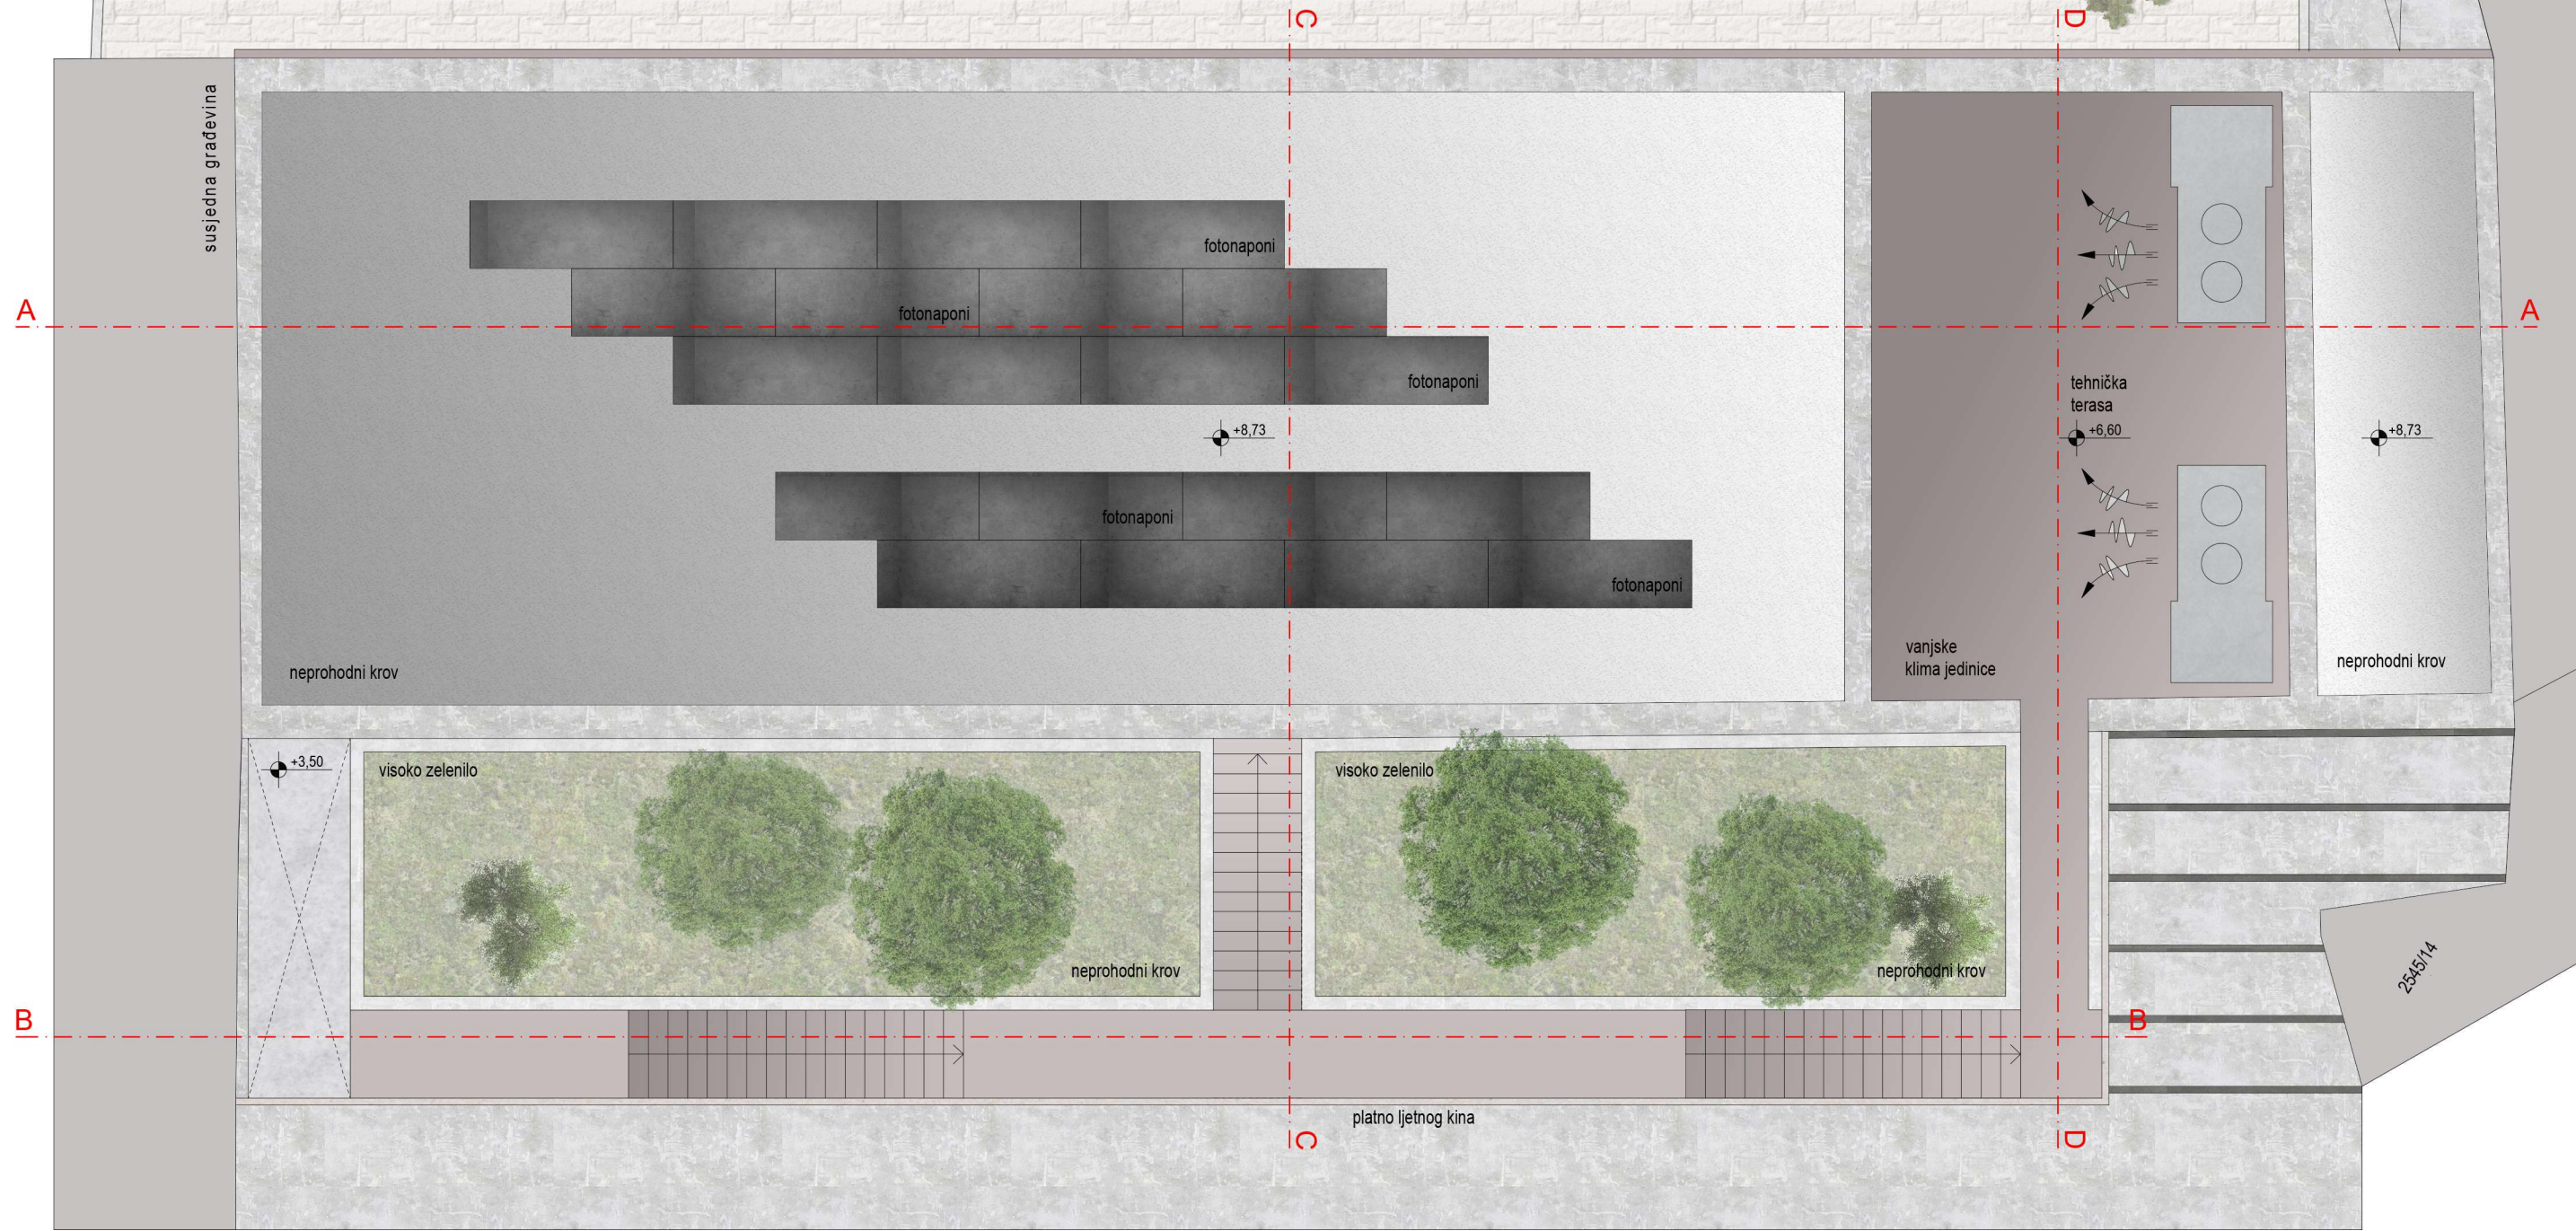

Ulica dramskih amatera