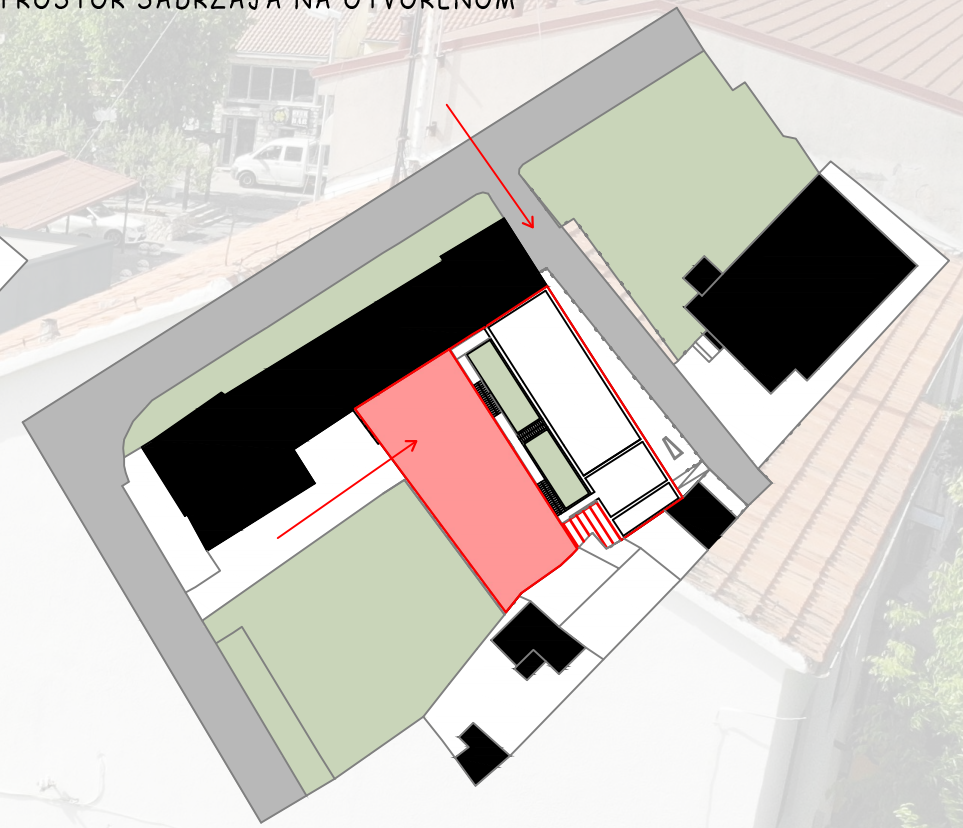

KINO DVORANA ŽUT

Project by ARX d.o.o.

PROJECT BY ARX D.O.O.

SITUACIJA

AKTIVACIJA POSTOJEĆE
JAVNE POVRŠINE

PRENAMJENA DIJELA PARKIRALIŠTA U
PROSTOR SADRŽAJA NA OTVORENOM

FOTOGRAFIJE IZ ZRAKA

KINO _ MURTER
ANALIZA POSTOJEĆEG STANJA