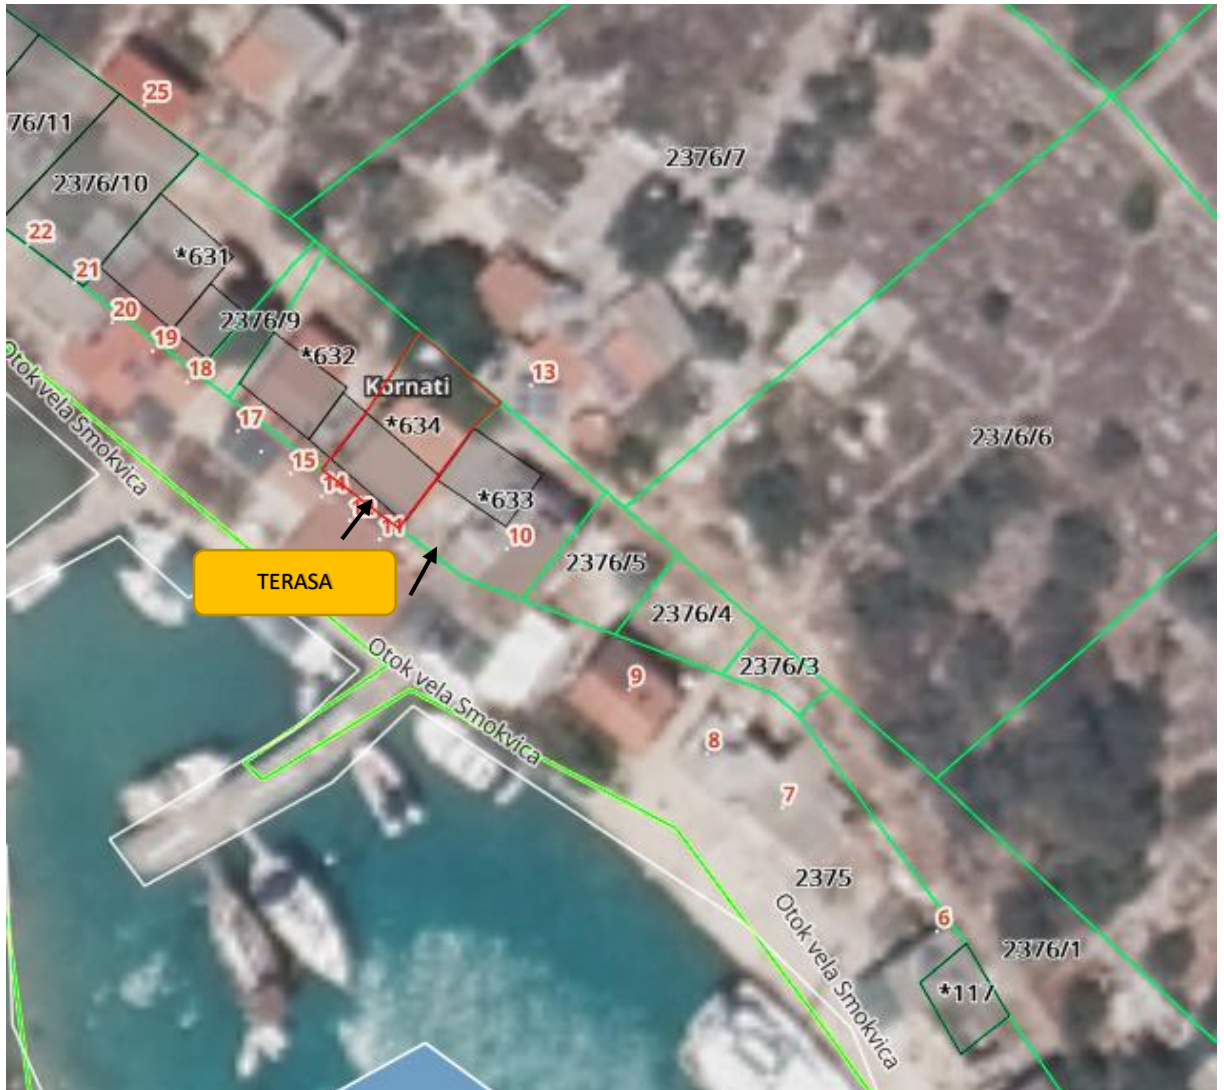

UVALA ČIGRAĐA

UVALA SLANICA

PLAŽA LUKE/SABUNI

OTOK ŽUT-UVALA GOLUBOVAC

OTOK ŽUT-UVALA STRUNAC

OTOK RAVNI ŽAKAN

OTOK LEVRNAKA

OTOK ŽUT- UVALA SABUNI

SMOKVICA VELA

OTOK KORNAT-UVALA ŠIPNATE

OTOK KORNAT-UVALA GUJAK (LOPATICA)

SMOKVICA VELA-UVALA LOJENA

OTOK KORNAT - UVALA VRULJE

GRADINA

UVALA HRAMINA

UVALA HRAMINA