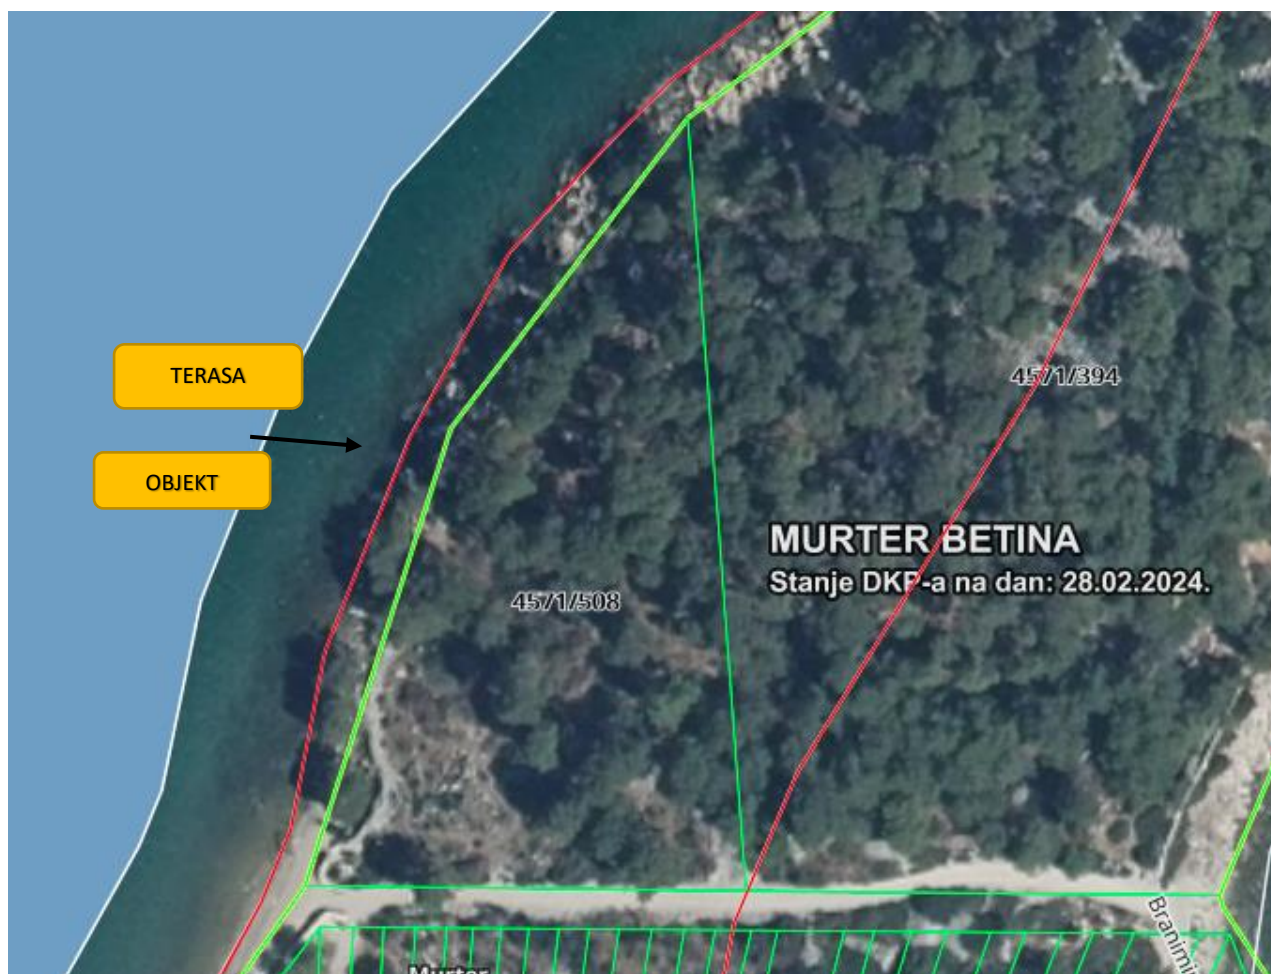

UVALA ČIGRAĐA

UVALA SLANICA

PLAŽA LUKE/SABUNI

OTOK ŽUT-UVALA GOLUBOVAC

OTOK ŽUT-UVALA STRUNAC

OTOK RAVNI ŽAKAN

OTOK LEVRNAKA

OTOK ŽUT- UVALA SABUNI

SMOKVICA VELA

OTOK KORNAT-UVALA ŠIPNATE

OTOK KORNAT-UVALA GUJAK (LOPATICA)

SMOKVICA VELA-UVALA LOJENA

OTOK KORNAT - UVALA VRULJE

GRADINA

UVALA HRAMINA

UVALA HRAMINA