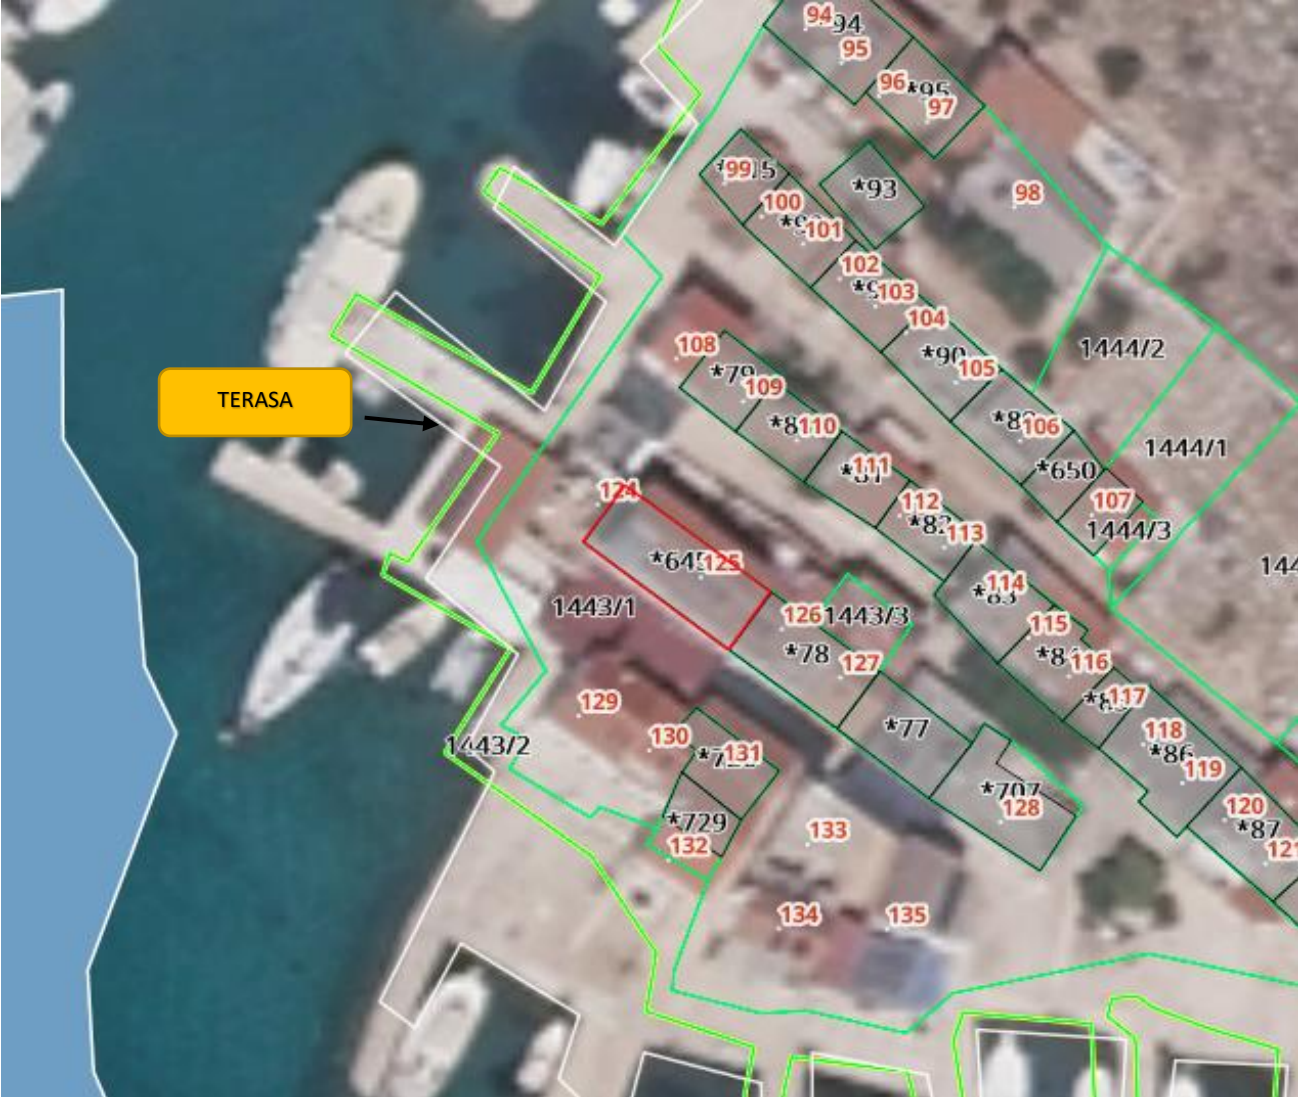

UVALA ČIGRAĐA

UVALA SLANICA

PLAŽA LUKE/SABUNI

OTOK ŽUT-UVALA GOLUBOVAC

OTOK ŽUT-UVALA STRUNAC

OTOK RAVNI ŽAKAN

OTOK LEVRNAKA

OTOK ŽUT- UVALA SABUNI

SMOKVICA VELA

OTOK KORNAT-UVALA ŠIPNATE

OTOK KORNAT-UVALA GUJAK (LOPATICA)

SMOKVICA VELA-UVALA LOJENA

OTOK KORNAT - UVALA VRULJE

GRADINA

UVALA HRAMINA

UVALA HRAMINA