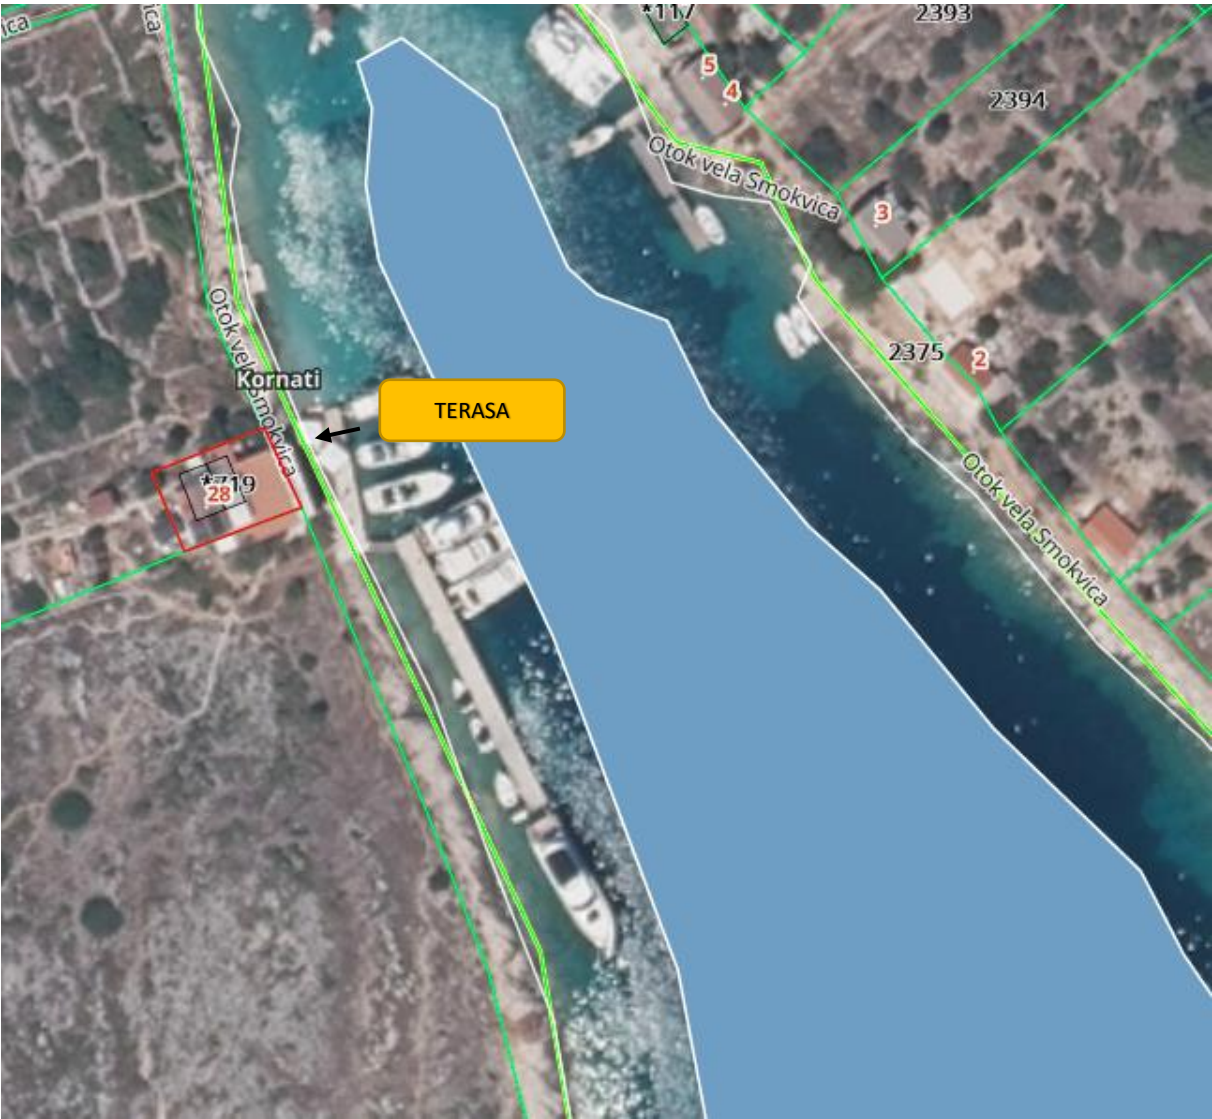

UVALA ČIGRAĐA

UVALA SLANICA

PLAŽA LUKE/SABUNI

OTOK ŽUT-UVALA GOLUBOVAC

OTOK ŽUT-UVALA STRUNAC

OTOK RAVNI ŽAKAN

OTOK LEVRNAKA

OTOK ŽUT- UVALA SABUNI

SMOKVICA VELA

OTOK KORNAT-UVALA ŠIPNATE

OTOK KORNAT-UVALA GUJAK (LOPATICA)

SMOKVICA VELA-UVALA LOJENA

OTOK KORNAT - UVALA VRULJE

GRADINA

UVALA HRAMINA

UVALA HRAMINA