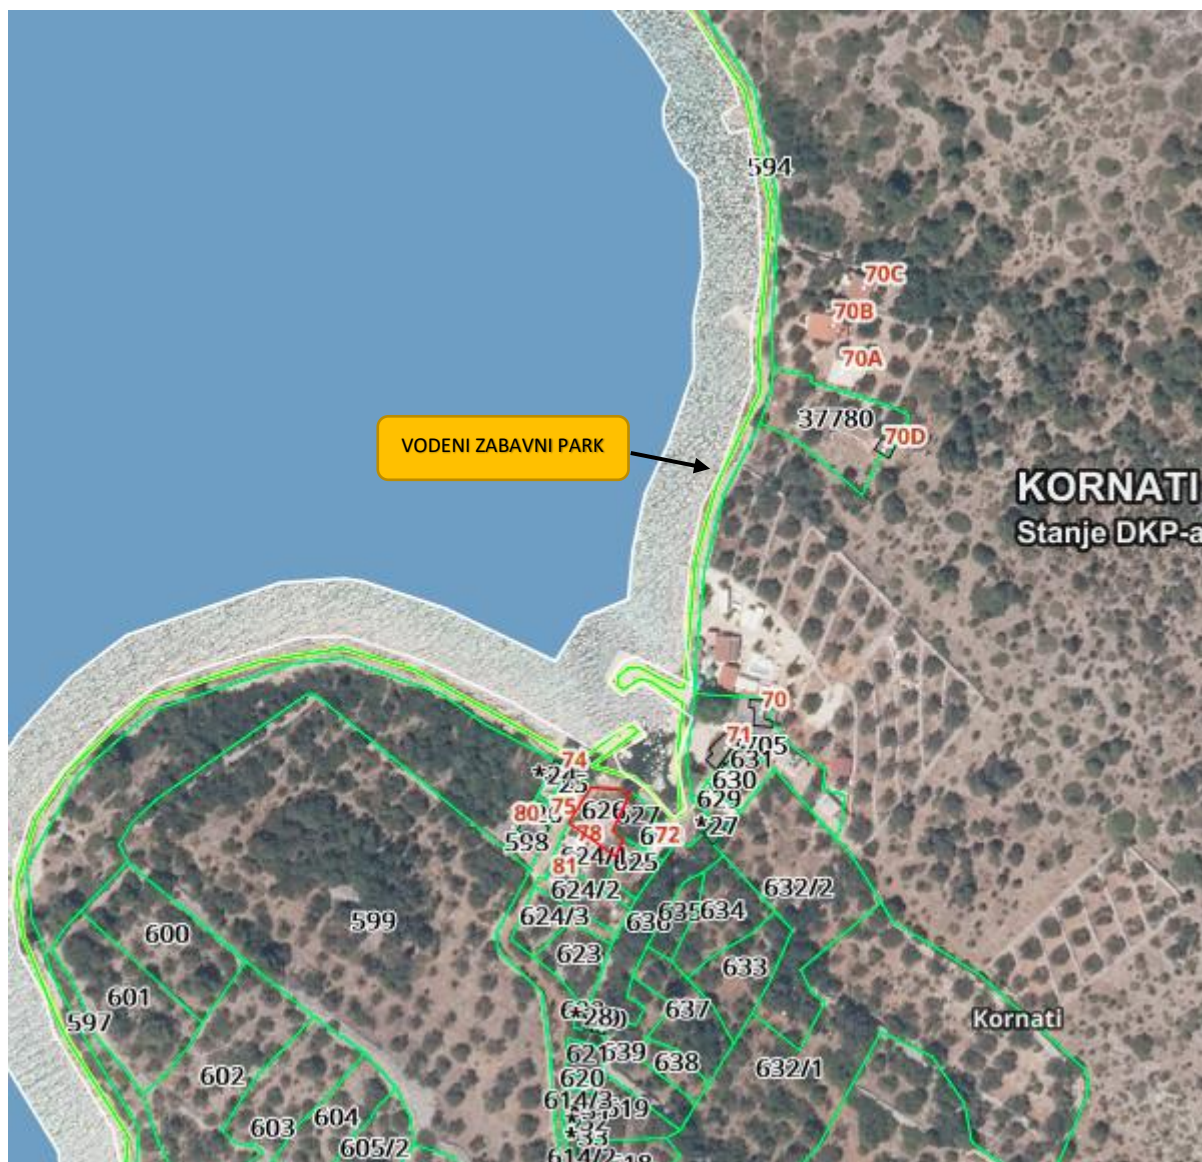

UVALA ČIGRAĐA

UVALA SLANICA

PLAŽA LUKE/SABUNI

OTOK ŽUT-UVALA GOLUBOVAC

OTOK ŽUT-UVALA STRUNAC

OTOK RAVNI ŽAKAN

OTOK LEVRNAKA

OTOK ŽUT- UVALA SABUNI

SMOKVICA VELA

OTOK KORNAT-UVALA ŠIPNATE

OTOK KORNAT-UVALA GUJAK (LOPATICA)

SMOKVICA VELA-UVALA LOJENA

OTOK KORNAT - UVALA VRULJE

GRADINA

UVALA HRAMINA

UVALA HRAMINA